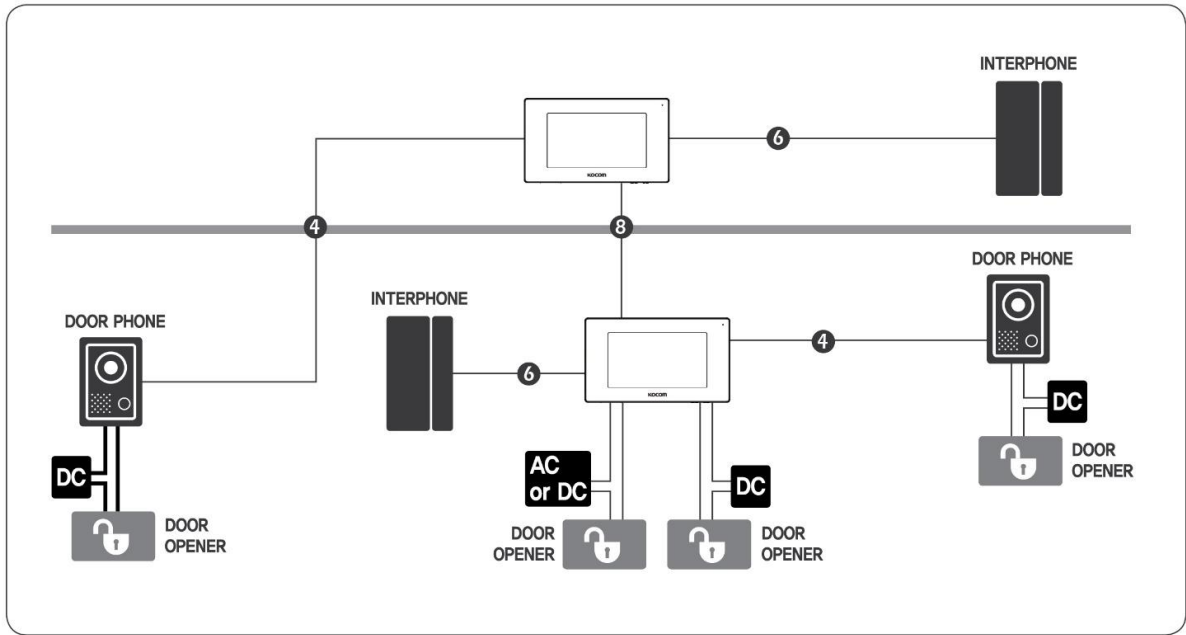

4 WIRE APARTMENT SYSTEM MONITOR

KCV-A374·D374

- 7" Color digital LCD monitor
- Easy to operate using OSD menu and icon button
- 5 Melody Selection
- Communication between Door camera, Guard phone and Lobby phone
- Connection up to 2 Door Cameras and 2 Monitors with Sub-Audio Unit (KDP-602G)
Internal communication between indoor units

COLOR

SPECIFICATIONS

Model No.	KCV-A374	KCV-D374
Power Source	AC 100V-AC240V 50/60Hz	DC 15V ±10%
Power Consumption	0.8W(Standby), 13W(Max.)	
LCD	7" Digital LCD	
Communication System	Hands-free Type	
Operating Temperature	0°C ~ +40°C	
Mount Type	Surface Mount	
Dimension	222(W) × 144(H) × 33(D) mm	

WIRING DIAGRAM

PRODUCT DIMENSION

CONNECTABLE PRODUCT

WIRING DIAGRAM ๕ KC-MC30 + KCV-A374

KC-MC30
กล้องนอกบ้าน
สำหรับใช้ติดตั้งภายใน

KCV-A374
จอในบ้าน ใช้สำหรับพูดคุยกับ
ผู้มาติดต่อ และปลดล็อคประตู