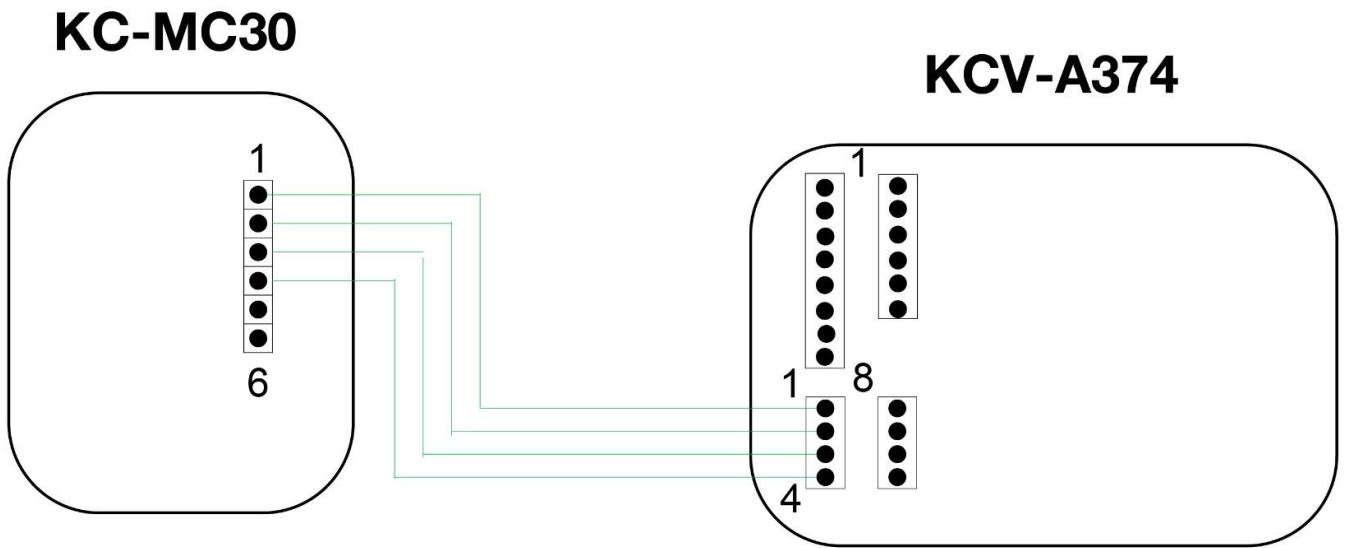

4 WIRE APARTMENT SYSTEM MONITOR

KCV-A374·D374

- 7" Color digital LCD monitor
- Easy to operate using OSD menu and icon button
- 5 Melody Selection
- Communication between Door camera, Guard phone and Lobby phone
- Connection up to 2 Door Cameras and 2 Monitors with Sub-Audio Unit (KDP-602G)
Internal communication between indoor units

COLOR

SPECIFICATIONS

Model No.	KCV-A374	KCV-D374
Power Source	AC 100V-AC240V 50/60Hz	DC 15V ±10%
Power Consumption	0.8W(Standby), 13W(Max.)	
LCD	7" Digital LCD	
Communication System	Hands-free Type	
Operating Temperature	0°C ~ +40°C	
Mount Type	Surface Mount	
Dimension	222(W) × 144(H) × 33(D) mm	

WIRING DIAGRAM

PRODUCT DIMENSION

CONNECTABLE PRODUCT

WIRING DIAGRAM ๕ KC-MC30 + KCV-A374

KC-MC30
กล้องนอกบ้าน
สำหรับใช้ติดตั้งภายใน

KCV-A374
จอในบ้าน ใช้สำหรับพูดคุยกับ
ผู้มาติดต่อ และปลดล็อคประตู