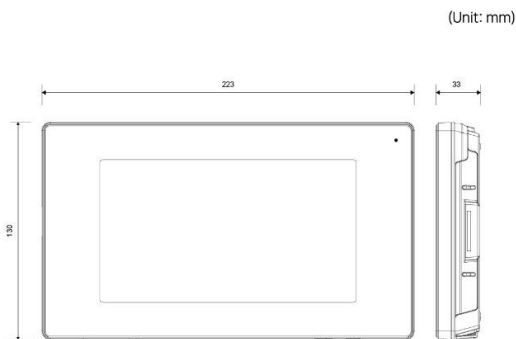

COLOR

SPECIFICATIONS

Model No.	KCV-A374	KCV-D374
Power Source	AC 100V-AC240V 50/60Hz	DC 15V ±10%
Power Consumption	0.8W(Standby), 13W(Max.)	
LCD	7" Digital LCD	
Communication System	Hands-free Type	
Operating Temperature	0°C ~ +40°C	
Mount Type	Surface Mount	
Dimension	222(W) × 144(H) × 33(D) mm	

WIRING DIAGRAM

PRODUCT DIMENSION

CONNECTABLE PRODUCT

WIRING DIAGRAM ๕ KC-MC30 + KCV-A374

KC-MC30
กล้องนอกบ้าน
สำหรับใช้ติดตั้งภายใน

KCV-A374
จอในบ้าน ใช้สำหรับพูดคุยกับ
ผู้มาติดต่อ และปลดล็อคประตู