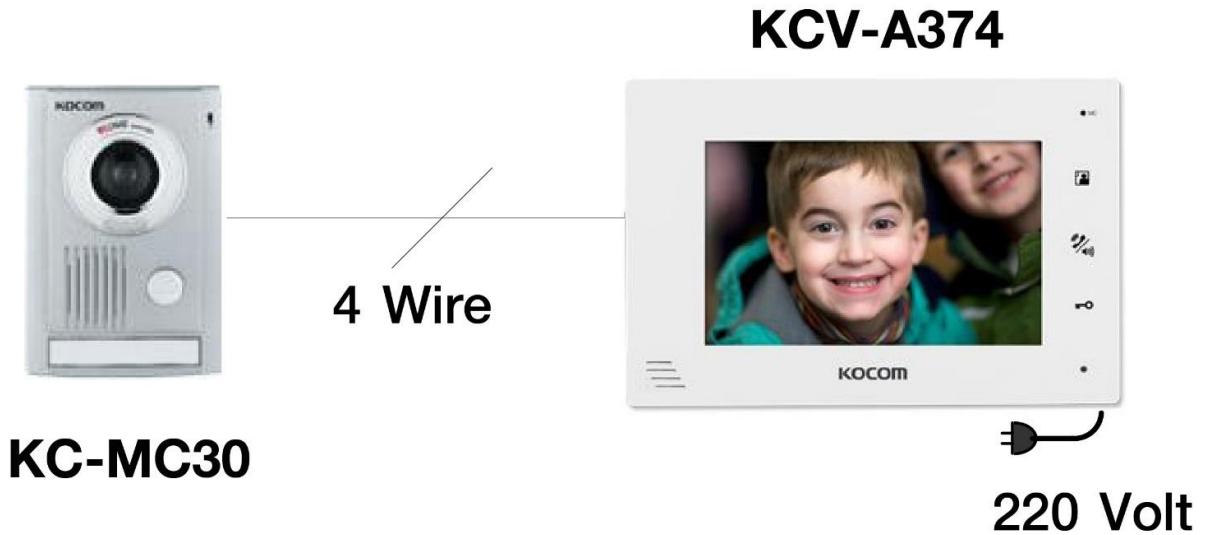

4 WIRE APARTMENT SYSTEM MONITOR

KCV-A374·D374

- 7" Color digital LCD monitor
- Easy to operate using OSD menu and icon button
- 5 Melody Selection
- Communication between Door camera, Guard phone and Lobby phone
- Connection up to 2 Door Cameras and 2 Monitors with Sub-Audio Unit (KDP-602G)
Internal communication between indoor units

COLOR

SPECIFICATIONS

Model No.	KCV-A374	KCV-D374
Power Source	AC 100V-AC240V 50/60Hz	DC 15V ±10%
Power Consumption	0.8W(Standby), 13W(Max.)	
LCD	7" Digital LCD	
Communication System	Hands-free Type	
Operating Temperature	0°C ~ +40°C	
Mount Type	Surface Mount	
Dimension	222(W) × 144(H) × 33(D) mm	

WIRING DIAGRAM

PRODUCT DIMENSION

CONNECTABLE PRODUCT

WIRING DIAGRAM ๕ KC-MC30 + KCV-A374

KC-MC30
กล้องนอกบ้าน
สำหรับใช้ติดตั้งภายใน

KCV-A374
จอในบ้าน ใช้สำหรับพูดคุยกับ
ผู้มาติดต่อ และปลดล็อคประตู